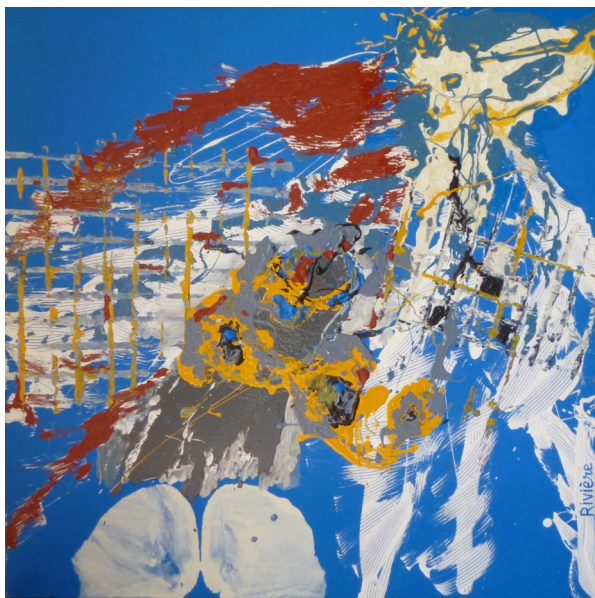

Journées Européennes du Patrimoine

Exposition d'Art Contemporain

à **SAINTE-RADEGONDE**

[à 100m de l'église]

CHÂTEAU

LE SÈPE

expose l'artiste

RIVIERE
christophe

M A t R I c E

[*peintures*]

du SAMEDI 20 au DIMANCHE 21 SEPTEMBRE 2014

Accès libre et gratuit de 10h-12h // 14h-19h

www.christopheRIViere.com

www.chateaulesepe.com